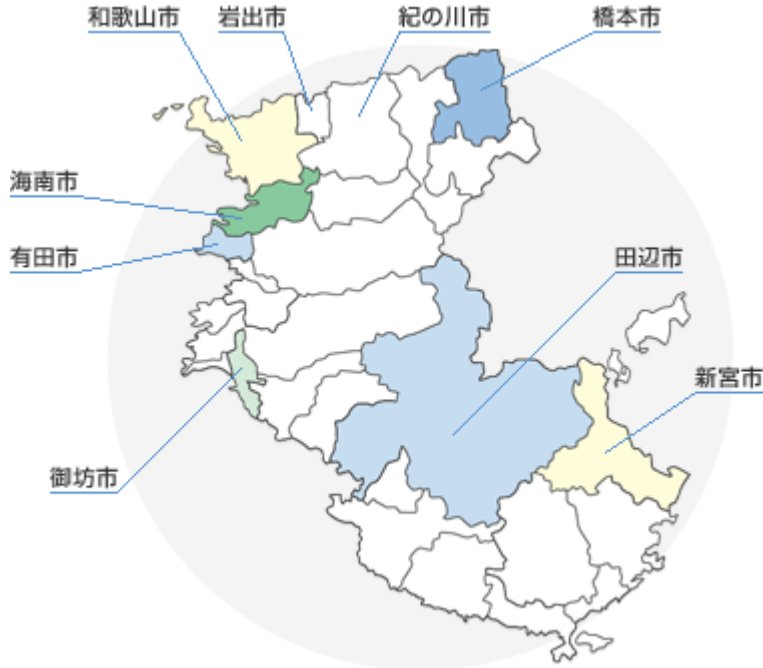

HOME

会社概要・業務案内

取扱地域と料金

大阪府内版

神戸阪神版

播州版

京都版

滋賀版

奈良版

伊賀版

和歌山版

石川版

福井版

マイタウン (asahi.com)

関西

大阪

兵庫

京都

滋賀

奈良

和歌山

石川

福井

取扱地域と料金 和歌山版

朝日新聞 -和歌山版- 発行部数と普及率(朝刊)

朝日新聞和歌山版の発行部数は96,637部(朝刊)です。※ABC部数2011年1月～6月(半年平均)

:: ABC「新聞部数レポート」半年平均部数 - 2011年1月～6月

和歌山県	世帯数	朝刊部数	普及率
和歌山市	166,331	41,516	24.96%
海南市	22,433	5,925	26.41%
橋本市	26,196	8,265	31.55%
有田市	11,641	3,485	29.94%

和歌山県	世帯数	朝刊部数	普及率
御坊市	10,527	3,980	37.81%
田辺市	35,419	5,138	14.51%
新宮市	15,819	4,258	26.92%
紀の川市	24,465	5,972	23.45%
岩出市	20,626	4,090	19.83%

朝日新聞 -和歌山版- 紙面 基本フォーマット

:: 第一県版

:: 第二県版

題字下: 地方版のシンボル
題字の下に位置し
ます。
省スペースで効率よ
く訴求するためにご
利用ください。

記事中: 記事の中に位置し
注目率が高く、認知
度を上げるのに役
立ちます。

突出: 記事下広告の上段
に設けられます。募
集広告、催事告知
等にご活用くださ