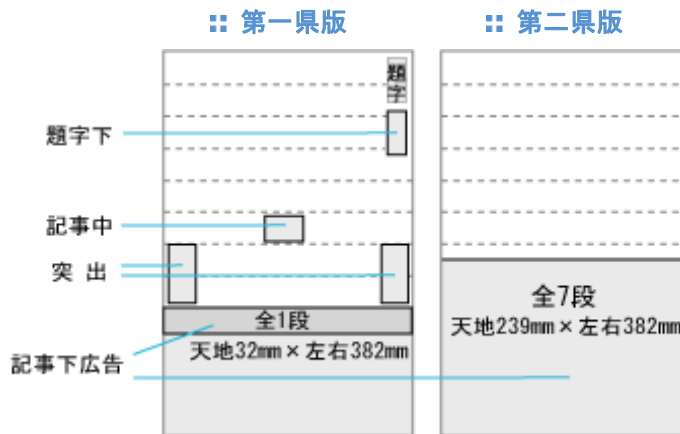

HOME

会社概要・業務案内

取扱地域と料金

大阪府内版

神戸阪神版

播州版

京都版

滋賀版

奈良版

伊賀版

和歌山版

石川版

福井版

マイタウン (asahi.com)

▶ 関西

▶ 大阪

▶ 兵庫

▶ 京都

▶ 滋賀

▶ 奈良

▶ 和歌山

▶ 石川

▶ 福井

取扱地域と料金 滋賀版

朝日新聞 - 滋賀版 - 発行部数

朝日新聞滋賀県版の発行部数110,483部(朝刊)です。
※ABC部数2011年1月～6月(半年平均)

ABC「新聞部数レポート」半年平均部数 - 2011年1月～7月

滋賀版	世帯数	朝刊部数	普及率
大津市	134,358	30,658	22.82%
彦根市	42,417	6,790	16.01%
長浜市	42,165	8,490	20.14%
近江八幡市	30,249	5,340	17.65%
草津市	49,274	12,740	25.86%
守山市	27,770	6,600	23.77%
栗東市	23,524	5,880	25.00%
甲賀市	31,158	5,870	18.84%
野洲市	18,029	3,700	20.52%
湖南市	20,399	5,800	28.43%
高島市	19,505	3,840	19.69%
東近江市	39,253	8,495	21.64%
米原市	13,308	1,610	12.10%

朝日新聞 - 滋賀版 - 紙面 基本フォーマット

題字下: 地方版のシンボル題字の下に位置します。省スペースで効率よく訴求するためにご利用ください。

記事中: 記事の中に位置し注目率が高く、認知度を上げるのに役立ちます。

突出: 記事下広告の上段に設けられます。募集広告、催事告知等にご活用ください。

記事下広告: 1段から15段まであらゆるスペースでの出稿が可能です。(中面を含む)

朝日新聞 滋賀版 原稿サイズ一覧表

天地		左右		小型広告枠		
1段	32mm	全般	382mm		縦	横
2段	66mm	2分の1	190mm	題下	59mm	31mm
3段	101mm	3分の1	126mm	記事中	40mm	50mm
4段	135mm	4分の1	94mm	突出	83mm	50mm
5段	170mm	5分の1	75mm