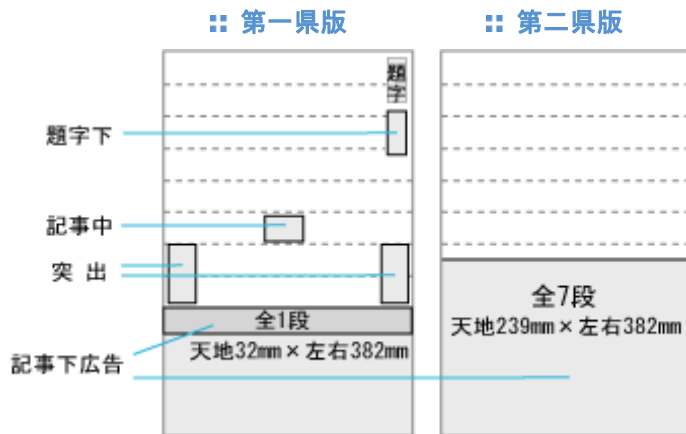

朝日新聞 - 京都版 - 紙面 基本フォーマット

題字下: 地方版のシンボル題字の下に位置します。省スペースで効率よく訴求するためにご利用ください。

記事中: 記事の中に位置し注目率が高く、認知度を上げるのに役立ちます。

突出: 記事下広告の上段に設けられます。募集広告、催事告知等にご活用ください。

記事下広告: 1段から15段まであらゆるスペースでの出稿が可能です。(中面を含む)

朝日新聞 京都版 原稿サイズ一覧表

天地		左右		小型広告枠		
1段	32mm	全般	382mm		縦	横
2段	66mm	2分の1	190mm	題下	59mm	31mm
3段	101mm	3分の1	126mm	記事中	40mm	50mm

4段	135mm	4分の1	94mm	突出	83mm	50mm
5段	170mm	5分の1	75mm			
6段	204mm	6分の1	62mm			
7段	239mm	7分の1	53mm			