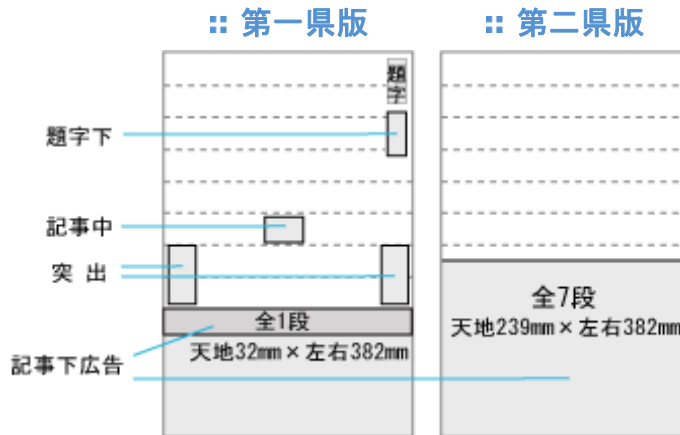

HOME

会社概要・業務案内

取扱地域と料金

大阪府内版

神戸阪神版

播州版

京都版

滋賀版

奈良版

伊賀版

和歌山版

石川版

福井版

マイタウン (asahi.com)

関西

大阪

兵庫

京都

滋賀

奈良

和歌山

石川

福井

取扱地域と料金 神戸阪神版

朝日新聞 - 神戸阪神版 - 発行部数

:: ABC「新聞部数レポート」半年平均部数 - 2011年1月~7月

神戸版	世帯数	朝刊部数	普及率	阪神版	世帯数	朝刊部数	普及率
神戸市	699,850	129,521	18.51%	尼崎市	216,844	43,061	19.86
明石市	125,634	20,115	16.01%	川西市	66,264	21,438	32.35
三木市	31,388	5,770	18.38%	伊丹市	82,705	18,132	21.92
三田市	42,275	9,780	23.13%	西宮市	206,841	61,902	29.93
洲本市	20,153	1,815	9.01%	宝塚市	96,489	26,431	27.39
淡路市	19,622	1,463	7.46%	芦屋市	42,097	14,420	34.25
南あわじ市	18,560	1,890	10.18%	篠山市	16,338	2,739	16.76
				丹波市	24,493	3,962	16.18

朝日新聞 - 神戸阪神版 - 紙面 基本フォーマット

題字下: 地方版のシンボル題字の下に位置します。省スペースで効率よく訴求するためにご利用ください。

記事中: 記事の中に位置し注目率が高く、認知度を上げるのに役立ちます。

突出: 記事下広告の上段に設けられます。募集広告、催事告知等にご利用ください。

記事下広告: 1段から15段まであらゆるスペースでの出稿が可能です。(中面を含む)

:: 朝日新聞 神戸阪神版 原稿サイズ一覧表

天地		左右		小型広告枠		
1段	32mm	全般	382mm		縦	横
2段	66mm	2分の1	190mm	題下	59mm	31mm
3段	101mm	3分の1	126mm	記事中	40mm	50mm
4段	135mm	4分の1	94mm	突出	83mm	50mm
5段	170mm	5分の1	75mm