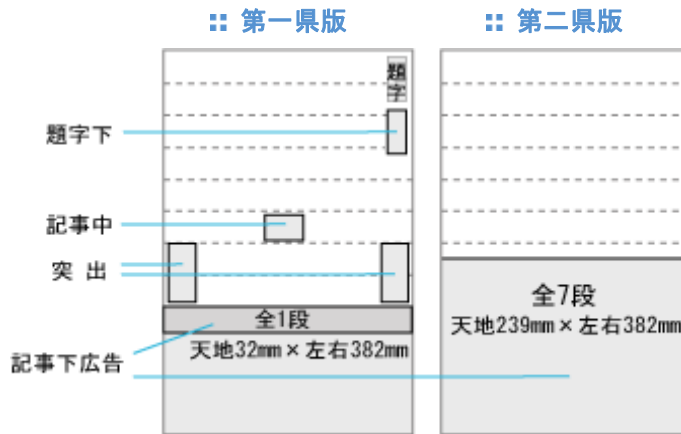

HOME

会社概要・業務案内

取扱地域と料金

大阪府内版

神戸阪神版

播州版

京都版

滋賀版

奈良版

伊賀版

和歌山版

石川版

福井版

マイタウン (asahi.com)

関西

大阪

兵庫

京都

滋賀

奈良

和歌山

石川

福井

取扱地域と料金 播州版

朝日新聞 - 播州版 - 発行部数

:: ABC「新聞部数レポート」半年平均部数 - 2011年1月～7月

播州版	世帯数	朝刊部数	普及率
姫路市	216,582	44,769	20.67%
加古川市	106,408	23,965	22.52%
豊岡市	32,009	4,471	13.97%
相生市	13,013	2,390	18.37%
たつの市	28,927	4,561	15.77%
赤穂市	19,813	5,010	25.29%
西脇市	16,296	2,110	12.95%
高砂市	37,896	6,600	17.42%
小野市	18,322	2,680	14.63%
加西市	16,351	1,315	8.04%
養父市	9,820	1,139	11.60%
朝来市	12,248	1,590	12.98%
宍粟市	14,375	1,586	11.03%
加東市	14,222	1,200	8.44%

朝日新聞 - 播州版 - 紙面 基本フォーマット

題字下: 地方版のシンボル題字の下に位置します。省スペースで効率よく訴求するためにご利用ください。

記事中: 記事の中に位置し注目率が高く、認知度を上げるのに役立ちます。

突出: 記事下広告の上段に設けられます。募集広告、催事告知等にご活用ください。

記事下広告: 1段から15段まであらゆるスペースでの出稿が可能です。(中面を含む)

:: 朝日新聞 播州版 原稿サイズ一覧表

天地		左右		小型広告枠		
1段	32mm	全般	382mm		縦	横
2段	66mm	2分の1	190mm	題下	59mm	31mm
3段	101mm	3分の1	126mm	記事中	40mm	50mm
4段	135mm	4分の1	94mm	突出	83mm	50mm